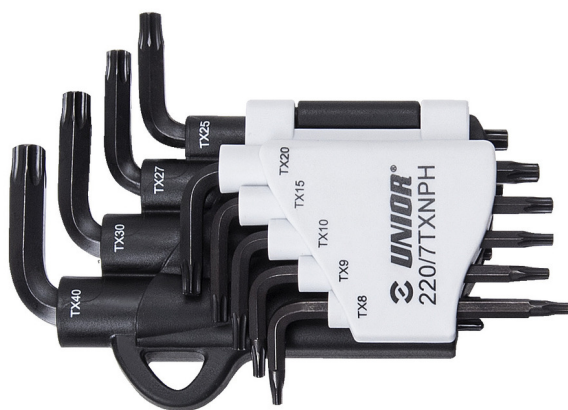

Torx (TX) hajlítottkulcs-készlet, műanyag függesztőn

220/7TXNPH

Profilok

Termékjellemzők

Készlet tartalma:

- 9x Torx hajlítottkulcs (220/7TXN): TX 8, TX 9, TX 10, TX 15, TX 20, TX 25, TX 27, TX 30, TX 40, műanyag tartóban

617077

TX8 - TX40

9

135

* A termékképek illusztrációk. Minden feltüntetett méret milliméterben, a tömegek grammban. Az összes feltüntetett méret eltérhet a toleranciának megfelelően.

Használat (pictures)

Safety (pictures)