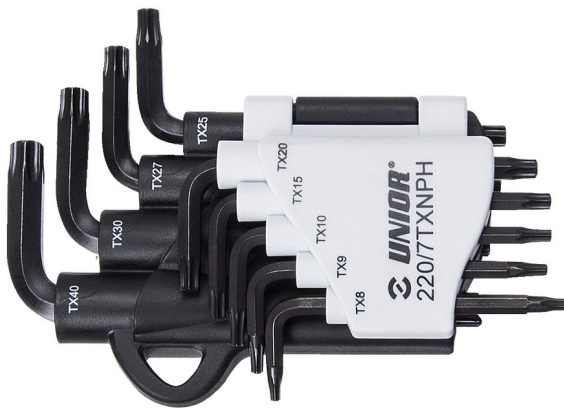

Garnitura imbus ključeva s TX profilom, na plastičnom stalku

220/7TXNPH

Profili

Atributi proizvoda

Set sadrži:

- 9x ključ imbus s TX profilom (artikal 220/7TXN) dim. TX 8, TX 9, TX 10, TX 15, TX 20, TX 25, TX 27, TX 30, TX 40 na plastičnom stalku

617077

TX8 - TX40

9

135

* Slike proizvoda su simbolične. Sve dimenzije su u mm, masa je u g.

upotreba (pictures)

Safety (pictures)