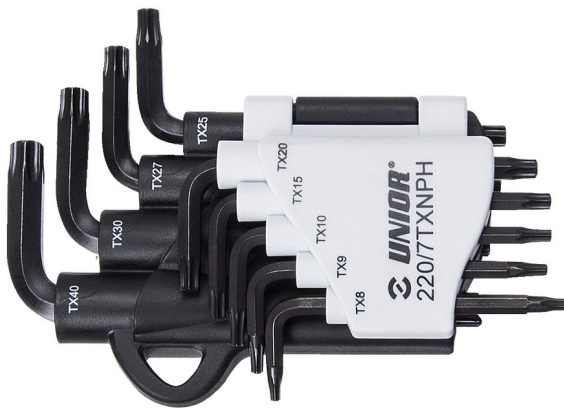

Συλλογή κλειδιών TORX (TX) σε πλαστική κρεμάστρα

220/7TXNPH

Προφίλ

Χαρακτηριστικά προϊόντος

Το σετ περιλαμβάνει:

- 9x torx (article 220/7TXN) dim. TX 8, TX 9, TX 10, TX 15, TX 20, TX 25, TX 27, TX 30, TX 40 σε πλαστική κρεμάστρα

617077

TX8 - TX40

9

135

* Οι εικόνες των προϊόντων είναι συμβολικές. Όλες οι διαστάσεις είναι σε mm, το βάρος είναι σε γραμμάρια. Όλες οι αναφερόμενες διαστάσεις μπορεί να διαφέρουν σε ανοχές.

Χρήση (εικόνες)