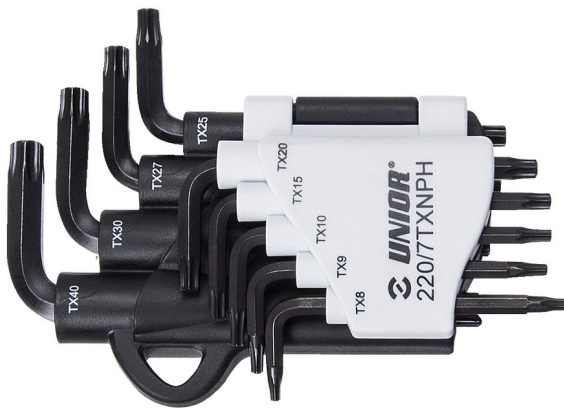

Juego de llaves allen con perfil TX en colgador de plástico

220/7TXNPH

Perfiles

Características del producto

El juego incluye:

- Llave 9x con perfil TX (artículo 220/7TXN) dim. TX 8, TX 9, TX 10, TX 15, TX 20, TX 25, TX 27, TX 30, TX 40 en clip de plástico

617077

TX8 - TX40

9

135

* Las imágenes de los productos son simbólicas. Todas las dimensiones son en mm, peso en gramos.

Empleo (imágenes)

Seguridad (imágenes)