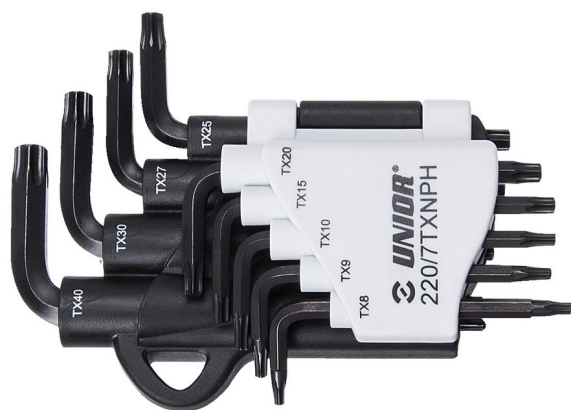

# комплект ключове Г-образни с TX профил на пластмасов държач

220/7TXNPH

## Параметри на продукта

Комплектът включва :

- 9x Г-образен ключ с TX профил (артикул 220/7TXN) размер TX8, TX 9, TX 10, TX 15, TX 20, TX 25, TX 27, TX 30, TX 40 на пластмасов държач

617077

TX8 - TX40

9

135