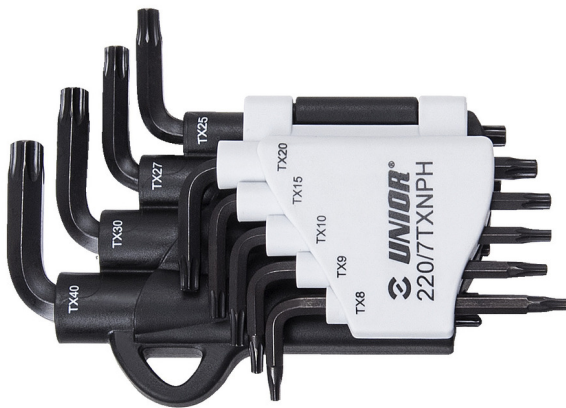

# Stiftschlüsselset mit TX-Profil im Kunststoffclip

220/7TXNPH

### Enthalten sind:

- 9x Stiftschlüssel mit Tamper-TX-Profil (Artikel 220/7TXN) Dim. TX 8, TX 9, TX 10, TX 15, TX 20, TX 25, TX 27, TX 30, TX 40 on plastic clip

617077

TX8 - TX40

9

135