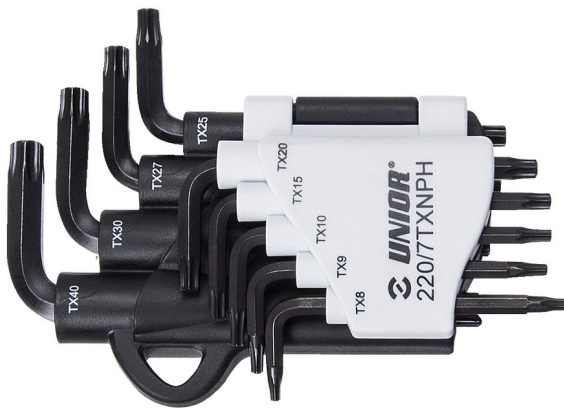

# Set çelsave imbus, TX profil në kuti plastike

220/7TXNPH

### Seti përfshin:

- Çelës (Imbus) 9x me TX profil (artikull 220/7TXN) dim. TX 8, TX 9, TX 10, TX 15, TX 20, TX 25, TX 27, TX 30, TX 40 në kapëse plastike

617077

TX8 - TX40

9

135

\* Imazhet e produkteve janë simbolike. Të gjitha dimensionet janë në mm, pesha në gram. Të gjitha dimensionet e listuara mund të ndryshojnë në tolerancë.