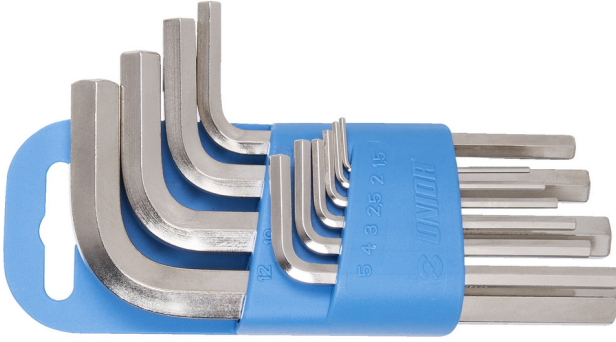

Plastik klipste somun anahtar takımı

220/3PH

Profiles

Product features

Set includes:

- 10x hex wrench (article 220/3) dim. 1.5, 2, 2.5, 3, 4, 5, 6, 8, 10, 12 on plastic clip

Product name	SKU	Article	Dimensions	Quantity
Plastik klipste somun anahtar takımı	617079	220/3PH	1.5 - 12	10
Somun anahtarı		220/3	1.5, 2, 2.5, 3, 4, 5, 6, 8, 10, 12	10

* Ürünlerin resimleri semboliktir. Bütün boyutlar mm ve ağırlık gram cinsindedir.

Safety (pictures)