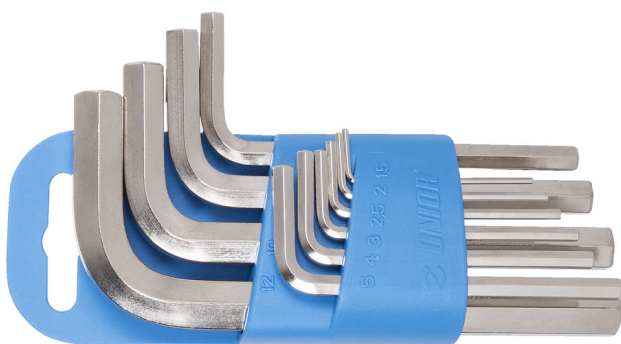

Ključevi imbus na plastičnom držaču

220/3PH

Profili

Opis proizvoda

Sadržaj:

- 10 kom. imbus ključeva, na plastičnom držaču (art. 220/3PH), dim. 1.5, 2, 2.5, 3, 4, 5, 6, 8, 10, 12 mm

| Naziv proizvoda | SKU | Artikal | Dimenzije | Količina |
|-------------------------------------|---|---------|---------------------------------------|----------|
| Ključevi imbus na plastičnom držaču | 617079 | 220/3PH | 1.5 - 12 | 10 |
| Ključ imbus |  | 220/3 | 1.5, 2, 2.5, 3, 4, 5, 6, 8, 10, 12 | 10 |

* Fotografije proizvoda su simbolične. Sve dimenzije su u mm, a težina u gramima. Sve navedene dimenzije mogu odstupati u granicama tolerancija.

Bezbednost (slike)