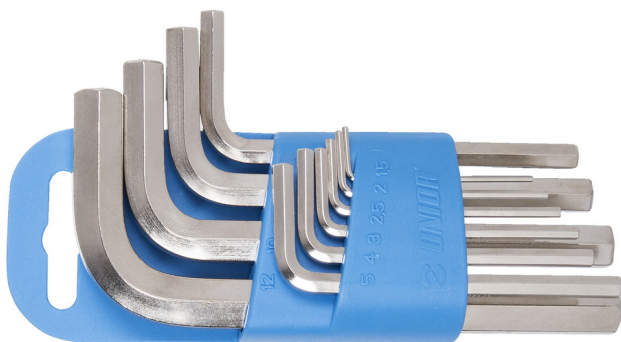

Ključevi imbus na plastičnom držaču

220/3PH

Profili

Opis proizvoda

Sadržaj:

- 10 kom. imbus ključeva, na plastičnom držaču (art. 220/3PH), dim. 1.5, 2, 2.5, 3, 4, 5, 6, 8, 10, 12 mm

Naziv proizvoda	SKU	Artikal	Dimenzije	Količina
Ključevi imbus na plastičnom držaču	617079	220/3PH	1.5 - 12	10
Ključ imbus		220/3	1.5, 2, 2.5, 3, 4, 5, 6, 8, 10, 12	10

* Fotografije proizvoda su simbolične. Sve dimenzije su u mm, a težina u gramima. Sve navedene dimenzije mogu odstupati u granicama tolerancija.

Bezbednost (slike)