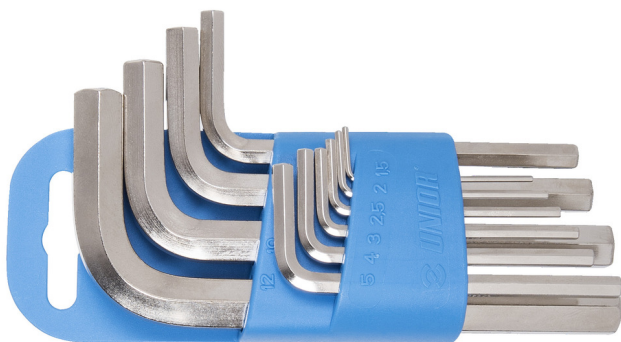

# Ključevi imbus na plastičnom držaču

220/3PH

### Sadržaj:

- 10 kom. imbus ključeva, na plastičnom držaču (art. 220/3PH), dim. 1.5, 2, 2.5, 3, 4, 5, 6, 8, 10, 12 mm

Naziv proizvoda	SKU	Artikal	Dimenzije	Količina
Ključevi imbus na plastičnom držaču	617079	220/3PH	1.5 - 12	10
Ključ imbus		220/3	1.5, 2, 2.5, 3, 4, 5, 6, 8, 10, 12	10