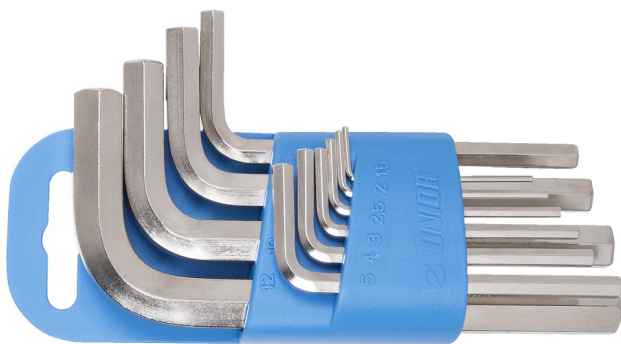

Garnitura inbus ključev na plastičnem obešalu

220/3PH

Profili

Atributi izdelka

Set vsebuje:

- 10x inbus ključ (artikel 220/3) dim. 1.5, 2, 2.5, 3, 4, 5, 6, 8, 10, 12 na plastičnem obešalu

Naziv izdelka	SKU	Izdelek	Dimenzija	Količina
Garnitura inbus ključev na plastičnem obešalu	617079	220/3PH	1.5 - 12	10
Ključ inbus		220/3	1.5, 2, 2.5, 3, 4, 5, 6, 8, 10, 12	10

* Slike proizvodov so simbolične. Vse dimenzije so v mm, teža v g. Vse navedene dimenzije lahko odstopajo v tolerančnih merah.

Safety (slike)