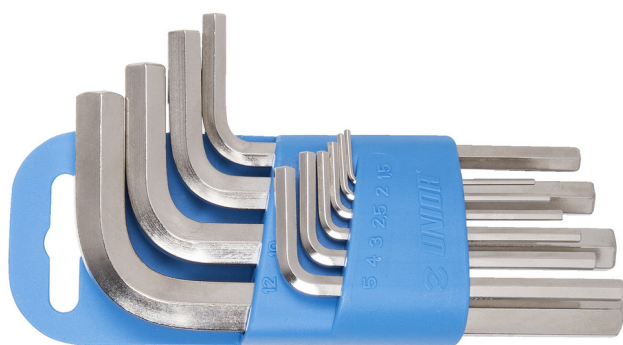

# Sada IMBUS klíčů v plastovom držiahu

220/3PH

## Profiles

## Product features

Sada obsahuje:

- 10x imbusový klíč (produkt 220/3) rozm. 1,5, 2, 2,5, 3, 4, 5, 6, 8, 10, 12 v plastovom držiahu

Product name	SKU	Article	Dimensions	Quantity
Sada IMBUS klíčů v plastovom držiahu	617079	220/3PH	1.5 - 12	10
IMBUS klíč		220/3	1.5, 2, 2.5, 3, 4, 5, 6, 8, 10, 12	10