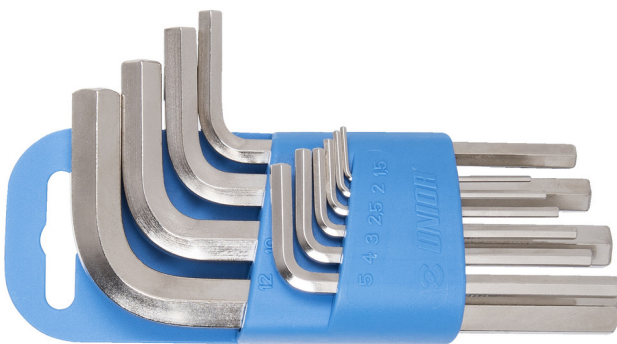

Zestaw kluczy imbusowych na plastikowym wieszaku

220/3PH

Profile

Cechy produktu

Zestaw zawiera:

- 10x klucz imbusowy (art. 220/3) rozm. 1.5, 2, 2.5, 3, 4, 5, 6, 8, 10, 12 na plastikowym wieszaku

Nazwa produktu	SKU	Artykuł	Wymiary	Ilość
Zestaw kluczy imbusowych na plastikowym wieszaku	617079	220/3PH	1.5 - 12	10
Klucz imbusowy		220/3	1.5, 2, 2.5, 3, 4, 5, 6, 8, 10, 12	10

* Przedstawiony wygląd produktu jest orientacyjny. Wszystkie wymiary są w mm, podana waga w gramach

Bezpieczeństwo (Obrazy)