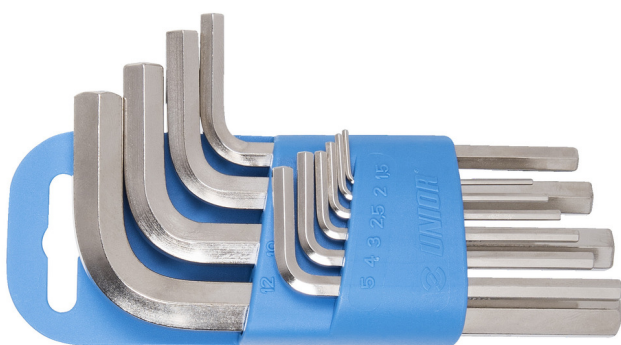

Zestaw kluczy imbusowych na plastikowym wieszaku

220/3PH

Profile

Cechy produktu

Zestaw zawiera:

- 10x klucz imbusowy (art. 220/3) rozm. 1.5, 2, 2.5, 3, 4, 5, 6, 8, 10, 12 na plastikowym wieszaku

Nazwa produktu	SKU	Artykuł	Wymiary	Ilość
Zestaw kluczy imbusowych na plastikowym wieszaku	617079	220/3PH	1.5 - 12	10
Klucz imbusowy		220/3	1.5, 2, 2.5, 3, 4, 5, 6, 8, 10, 12	10

* Przedstawiony wygląd produktu jest orientacyjny. Wszystkie wymiary są w mm, podana waga w gramach

Bezpieczeństwo (Obrazy)