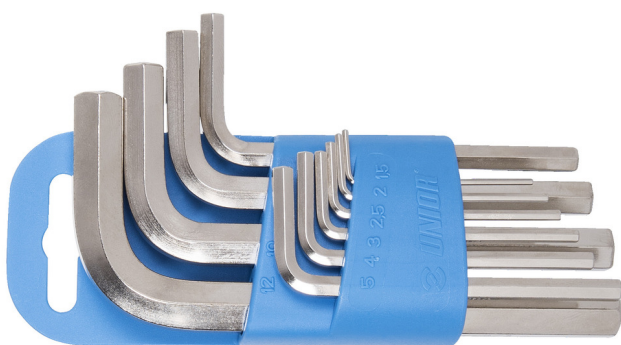

# Гарнитура имбус ключеви на пластичен клип

220/3PH

## Profiles

## Product features

Гарнитурата вклучува:

- 10 x имбус клуч (артикл 220/3) dim.1.5, 2, 2.5, 3, 4, 5, 6, 8, 10, 12 на пластичен држач

Product name	SKU	Article	Dimensions	Quantity
Гарнитура имбус ключеви на пластичен клип	617079	220/3PH	1.5 - 12	10
Имбуc клучеви		220/3	1.5, 2, 2.5, 3, 4, 5, 6, 8, 10, 12	10