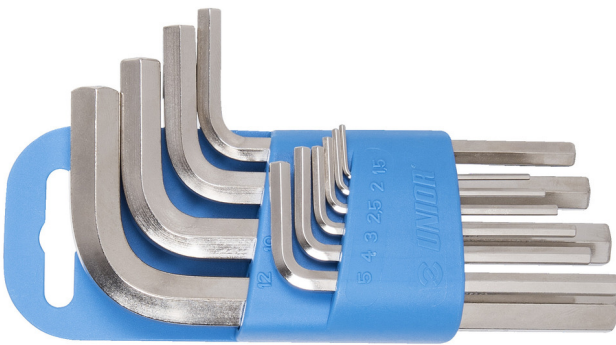

# Гарнитура имбус ключеви на пластичен клип

220/3PH

## Profiles

## Product features

Гарнитурата вклучува:

- 10 x имбус клуч (артикл 220/3) dim.1.5, 2, 2.5, 3, 4, 5, 6, 8, 10, 12 на пластичен држач

Product name	SKU	Article	Dimensions	Quantity
Гарнитура имбус ключеви на пластичен клип	617079	220/3PH	1.5 - 12	10
Имбуc клучеви		220/3	1.5, 2, 2.5, 3, 4, 5, 6, 8, 10, 12	10