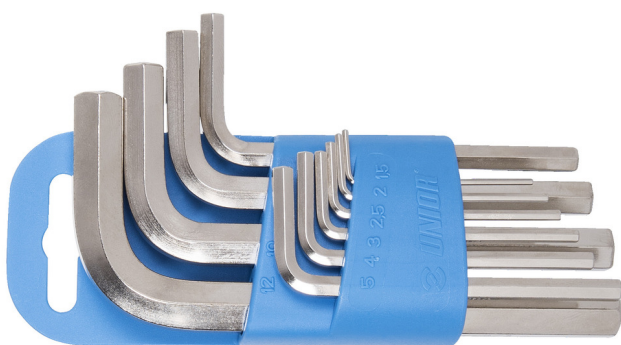

Garnitura imbus ključeva, na plastičnom stalku

220/3PH

Profili

Atributi proizvoda

Set sadrži:

- 10x ključ imbus (artikal 220/3) dim. 1.5, 2, 2.5, 3, 4, 5, 6, 8, 10, 12 na plastičnom stalku

Naziv proizvoda	SKU	Članak	Standardi	Količina
Garnitura imbus ključeva, na plastičnom stalku	617079	220/3PH	1.5 - 12	10
Ključ imbus		220/3	1.5, 2, 2.5, 3, 4, 5, 6, 8, 10, 12	10

* Slike proizvoda su simbolične. Sve dimenzije su u mm, masa je u g.

Safety (pictures)