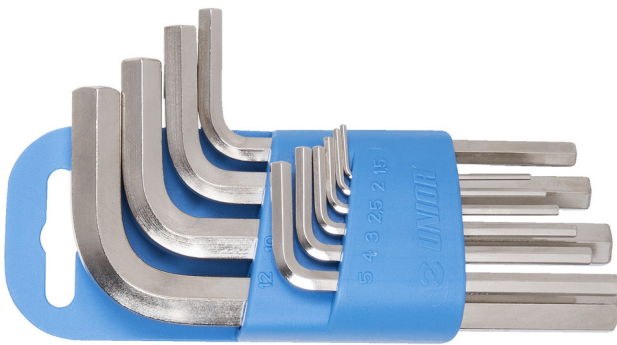

Sechskant Stiftschlüssel Set im Kunststoffclip

220/3PH

Profile

Produkteigenschaften

Enthalten sind:

- 10x Sechskantstiftschlüssel (Artikel 220/3) Dim. 1.5, 2, 2.5, 3, 4, 5, 6, 8, 10, 12 on plastic clip

Produktname	SKU	Artikel	Dimensionen	Anzahl
Sechskant Stiftschlüssel Set im Kunststoffclip	617079	220/3PH	1.5 - 12	10
Sechskantstiftschlüssel		220/3	1.5, 2, 2.5, 3, 4, 5, 6, 8, 10, 12	10

* Bilder von Produkten sind Symbolfotos. Abmessungen sind in mm, Gewichte in Gramm.

Sicherheit (Bilder)