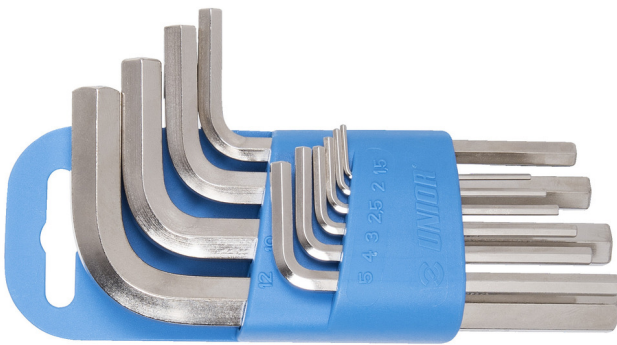

# Juego de llaves allen, en colgador de plástico

220/3PH

## Características del producto

El juego incluye:

- 10x llave allen (artículo 220/3) dim. 1,5, 2, 2,5, 3, 4, 5, 6, 8, 10, 12 en clip de plástico

Nombre del producto	SKU	Artículo	Dimensiones	Cantidad
Juego de llaves allen, en colgador de plástico	617079	220/3PH	1.5 - 12	10
Llave allen		220/3	1.5, 2, 2.5, 3, 4, 5, 6, 8, 10, 12	10

\* Las imágenes de los productos son simbólicas. Todas las dimensiones son en mm, peso en gramos.

Seguridad (imágenes)