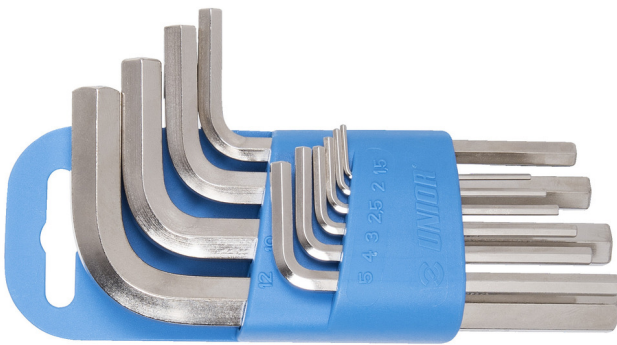

Juego de llaves allen, en colgador de plástico

220/3PH

Perfiles

Características del producto

El juego incluye:

- 10x llave allen (artículo 220/3) dim. 1,5, 2, 2,5, 3, 4, 5, 6, 8, 10, 12 en clip de plástico

Nombre del producto	SKU	Artículo	Dimensiones	Cantidad
Juego de llaves allen, en colgador de plástico	617079	220/3PH	1.5 - 12	10
Llave allen		220/3	1.5, 2, 2.5, 3, 4, 5, 6, 8, 10, 12	10

* Las imágenes de los productos son simbólicas. Todas las dimensiones son en mm, peso en gramos.