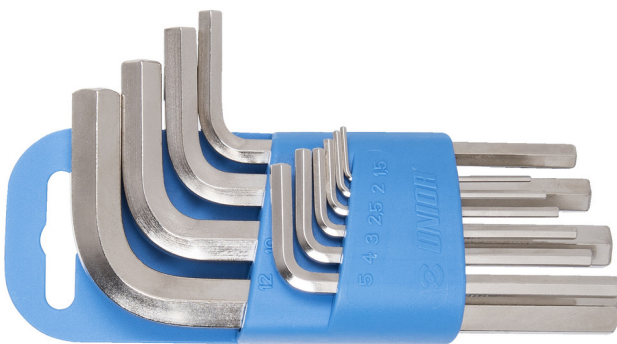

Sada zástrčných klíčů IMBUS v plastovém závěsném pouzdře

220/3PH

Profily

Vlastnosti produktu

Sada obsahuje:

- 10x Zástrčný klíč IMBUS (art. 220/3) dim. 1.5, 2, 2.5, 3, 4, 5, 6, 8, 10, 12 v plastovém boxu

Jméno výrobku	SKU	Artikl	Rozměry	Množství
Sada zástrčných klíčů IMBUS v plastovém závěsném pouzdře	617079	220/3PH	1.5 - 12	10
klíč IMBUS		220/3	1.5, 2, 2.5, 3, 4, 5, 6, 8, 10, 12	10

* Obrázky produktů jsou symbolické. Všechny rozměry jsou v mm a hmotnost v gramech. Všechny uvedené rozměry se mohou lišit v toleranci.

Bezpečnost (obrázky)