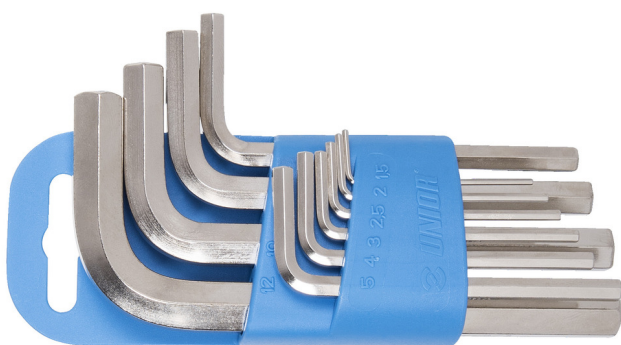

Sada zástrčných klíčů IMBUS v plastovém závěsném pouzdře

220/3PH

Profily

Vlastnosti produktu

Sada obsahuje:

- 10x Zástrčný klíč IMBUS (art. 220/3) dim. 1.5, 2, 2.5, 3, 4, 5, 6, 8, 10, 12 v plastovém boxu

Jméno výrobku	SKU	Artikl	Rozměry	Množství
Sada zástrčných klíčů IMBUS v plastovém závěsném pouzdře	617079	220/3PH	1.5 - 12	10
klíč IMBUS		220/3	1.5, 2, 2.5, 3, 4, 5, 6, 8, 10, 12	10

* Obrázky produktů jsou symbolické. Všechny rozměry jsou v mm a hmotnost v gramech. Všechny uvedené rozměry se mohou lišit v toleranci.

Bezpečnost (obrázky)