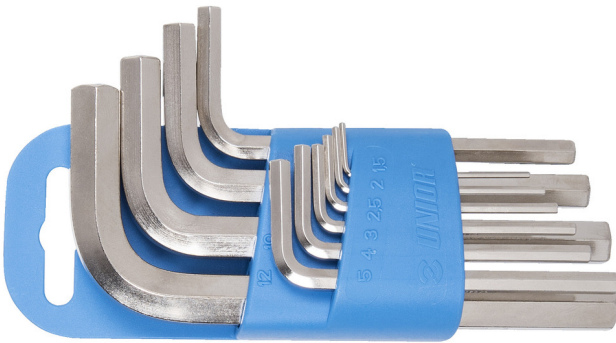

Set of hex wrenches on plastic clip

220/3PH

Profielen

Product attributen

De set bestaat uit:

- 10x hex wrench (article 220/3) dim. 1.5, 2, 2.5, 3, 4, 5, 6, 8, 10, 12 on plastic clip

Productnaam	SKU	Artikel	Afmetingen	Hoeveelheid
Set of hex wrenches on plastic clip	617079	220/3PH	1.5 - 12	10
Inbussleutel		220/3	1.5, 2, 2.5, 3, 4, 5, 6, 8, 10, 12	10

* Afbeeldingen van producten zijn symbolisch. Alle afmetingen zijn in mm, en het gewicht in grammen. Alle vermelde afmetingen kunnen variëren in tolerantie.

Veiligheid (Afbeeldingen)