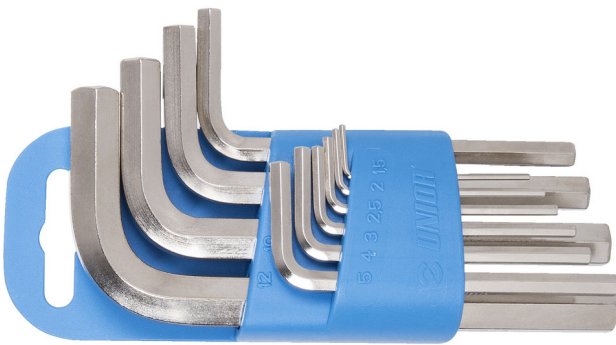

# Sechskant Stiftschlüssel Set im Kunststoffclip

220/3PH

## Profile

## Produkteigenschaften

Enthalten sind:

- 10x Sechskantstiftschlüssel (Artikel 220/3) Dim. 1.5, 2, 2.5, 3, 4, 5, 6, 8, 10, 12 on plastic clip

Produktname	SKU	Artikel	Dimensionen	Anzahl
Sechskant Stiftschlüssel Set im Kunststoffclip	617079	220/3PH	1.5 - 12	10
Sechskantstiftschlüssel		220/3	1.5, 2, 2.5, 3, 4, 5, 6, 8, 10, 12	10