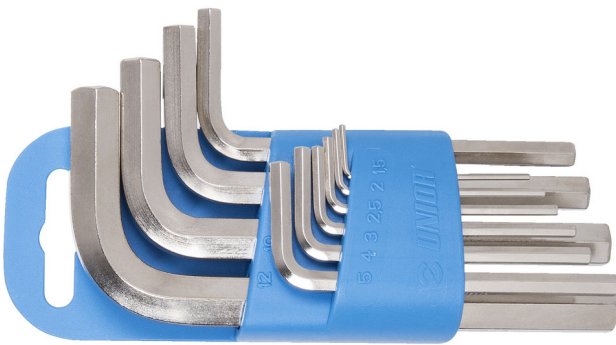

Sechskant Stiftschlüssel Set im Kunststoffclip

220/3PH

Profile

Produkteigenschaften

Enthalten sind:

- 10x Sechskantstiftschlüssel (Artikel 220/3) Dim. 1.5, 2, 2.5, 3, 4, 5, 6, 8, 10, 12 on plastic clip

Produktname	SKU	Artikel	Dimensionen	Anzahl
Sechskant Stiftschlüssel Set im Kunststoffclip	617079	220/3PH	1.5 - 12	10
Sechskantstiftschlüssel		220/3	1.5, 2, 2.5, 3, 4, 5, 6, 8, 10, 12	10

* Bilder von Produkten sind Symbolfotos. Abmessungen sind in mm, Gewichte in Gramm.

Sicherheit (Bilder)