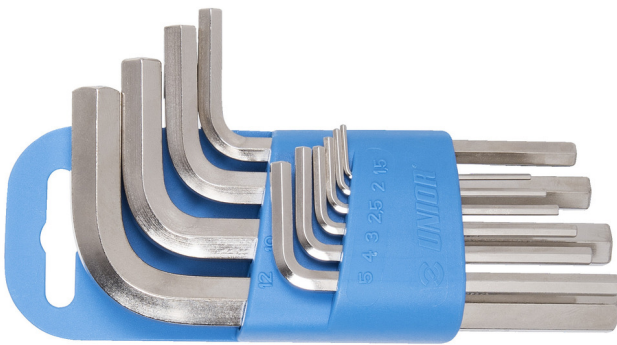

Bëje i çelësin gjashtëkëndësh për klip plastike

220/3PH

Profiles

Product features

Seti përfshin:

- Çelës (Imbus) gjashtëkëndor 8x (artikulli 220/3) dim. 1.5, 2, 2.5, 3, 4, 5, 6, 8, 10, 12 në mbajtëse plastike

Product name	SKU	Article	Dimensions	Quantity
Bëje i çelësin gjashtëkëndësh për klip plastike	617079	220/3PH	1.5 - 12	10
Celes imbus gjashtëkëndesh		220/3	1.5, 2, 2.5, 3, 4, 5, 6, 8, 10, 12	10

* Imazhet e produkteve janë simbolike. Të gjitha dimensionet janë në mm, pesha në gram. Të gjitha dimensionet e listuara mund të ndryshojnë në tolerancë.