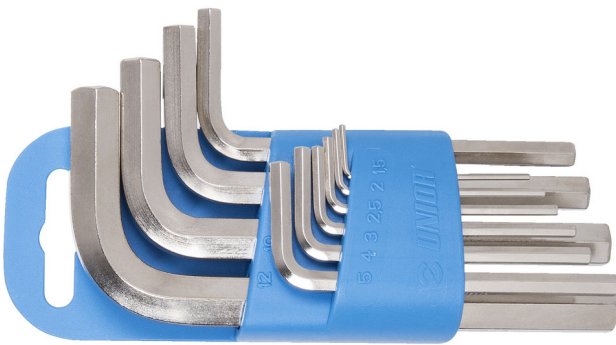

Bëje i çelësin gjashtëkëndësh për klip plastike

220/3PH

Profiles

Product features

Seti përfshin:

- Çelës (Imbus) gjashtëkëndor 8x (artikulli 220/3) dim. 1.5, 2, 2.5, 3, 4, 5, 6, 8, 10, 12 në mbajtëse plastike

Product name	SKU	Article	Dimensions	Quantity
Bëje i çelësin gjashtëkëndësh për klip plastike	617079	220/3PH	1.5 - 12	10
Celes imbus gjashtëkëndesh		220/3	1.5, 2, 2.5, 3, 4, 5, 6, 8, 10, 12	10

* Imazhet e produkteve janë simbolike. Të gjitha dimensionet janë në mm, pesha në gram. Të gjitha dimensionet e listuara mund të ndryshojnë në tolerancë.