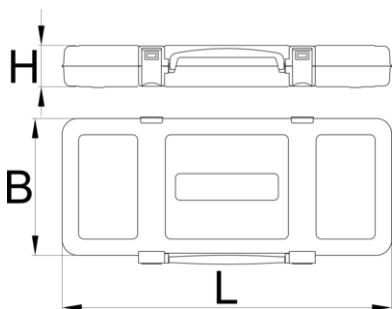

## Caracteristicile produsului

- empty tool box designed for storing and carrying of tools
- tabla cu gauri perforate
- vopsele cu vopsele ecologice fara cadmiu si plumb
- box with metal handle
- integrated metal partitions
- box delivered without tool tray and tools

603521

L

670

B

220

H

100

4800

\* Imaginea produsului este simbolica.Toate dimensiunile sunt exprimate în mm,greutatea în grame.