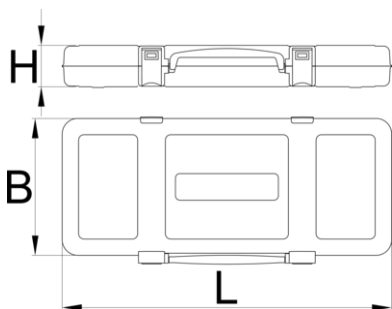

Cutie metalica

981K1

Profile

Caracteristicile produsului

- empty tool box designed for storing and carrying of tools
- tabla cu gauri perforate
- vopsele cu vopsele ecologice fara cadmiu si plumb
- box with metal handle
- integrated metal partitions
- box delivered without tool tray and tools

L

B

H

603521

670

220

100

4800

* Imaginea produsului este simbolica.Toate dimensiunile sunt exprimate în mm,greutatea în grame.