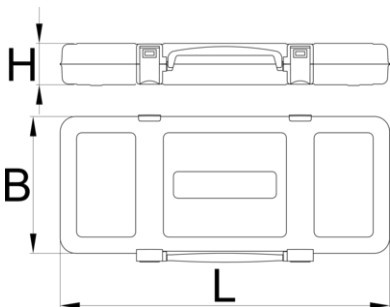

Metalen cassette voor dopsleutels

981K1

Profielen

Product attributen

- empty tool box designed for storing and carrying of tools
- materiaal: premium PLUS plaatstaal
- coated with eco colour of Qualicoat quality standard
- box with metal handle
- integrated metal partitions
- box delivered without tool tray and tools

L

B

H

603521

670

220

100

4800

* Afbeeldingen van producten zijn symbolisch. Alle afmetingen zijn in mm en gewicht in gram. Alle vermelde afmetingen kunnen variëren in tolerantie.