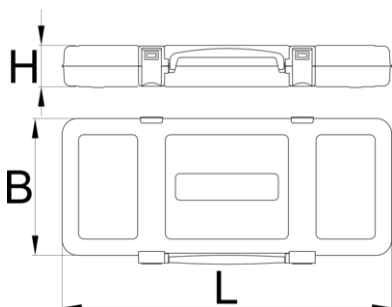

Scatola metallica

981K1

Profili

Attributi del prodotto

- cassetta portautensili vuota per ritirare e trasportare gli utensili
- materiale: lamiera di metallo PLUS premium
- laccatura ecologica con colori senza cadmio e piombo
- cassetta con maniglia metallica
- divisori metallici integrati
- cassetta fornita senza vassoio e utensili

L

B

H

603521

670

220

100

4800

* Le immagini dei prodotti sono puramente simboliche. Tutte le dimensioni sono in mm, peso in grammi.