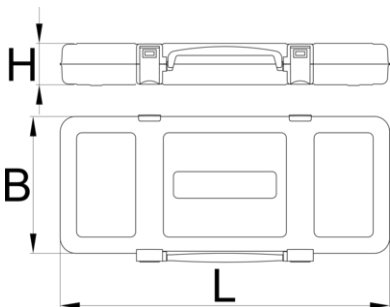

Μεταλλική κασετίνα

981K1

Προφίλ

Χαρακτηριστικά προϊόντος

- άδεια εργαλειοθήκη σχεδιασμένη για αποθήκευση και μεταφορά εργαλείων
- Υλικό: premium plus χαλυβδόφυλλο
- οικολογικό λακάρισμα με χρώμα ποιότητας προτύπου Qualicoat
- μηχανισμός κλεισίματος με ενσωματωμένη λαβή
- ενσωματωμένα μεταλλικά χωρίσματα
- το κουτί διατίθεται χωρίς δίσκο εργαλείων και εργαλεία

L

B

H

603521

670

220

100

4800

* Οι εικόνες των προϊόντων είναι συμβολικές. Όλες οι διαστάσεις είναι σε mm, το βάρος είναι σε γραμμάρια. Όλες οι αναφερόμενες διαστάσεις μπορεί να διαφέρουν σε ανοχές.