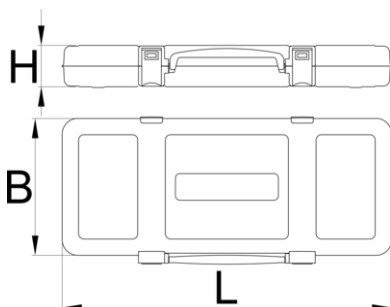

Boîte métallique

981K1

Profils

Description produit

- empty tool box designed for storing and carrying of tools
- matière : tôle Premium Plus
- laque éco à la norme Qualicoat
- box with metal handle
- integrated metal partitions
- box delivered without tool tray and tools

L

B

H

603521

670

220

100

4800

* Les images des produits ne sont pas contractuelles. Toutes les dimensions sont en mm, les poids en grammes.