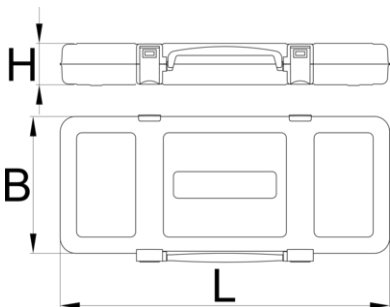

Boîte métallique

981K1

Profils

Description produit

- empty tool box designed for storing and carrying of tools
- matière : tôle Premium Plus
- laque éco à la norme Qualicoat
- box with metal handle
- integrated metal partitions
- box delivered without tool tray and tools

L

B

H

603521

670

220

100

4800

* Les images des produits ne sont pas contractuelles. Toutes les dimensions sont en mm, les poids en grammes.