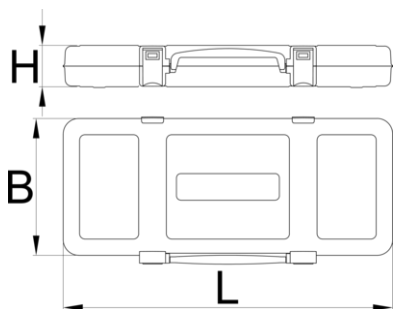

Plechová krabice

981K1

Profily

Vlastnosti produktu

- prázdná box na nářadí určený k uložení a přenášení nástrojů
- materiál: Premium Plus plech
- použitá ekologická barva standardu kvality Qualicoat
- box má kovovou rukojeť
- integrované kovové přepážky
- box je dodáván bez zásobníků a nářadí

L

B

H

603521

670

220

100

4800

* Obrázky produktů jsou symbolické. Všechny rozměry jsou v mm a hmotnost v gramech. Všechny uvedené rozměry se mohou lišit v toleranci.