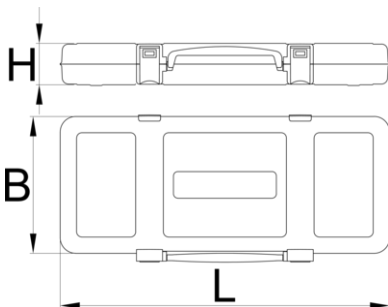

Metal box

981K1

Profielen

Product attributen

- empty tool box designed for storing and carrying of tools
- material: premium PLUS sheet metal
- coated with eco colour of Qualicoat quality standard
- box with metal handle
- integrated metal partitions
- box delivered without tool tray and tools

L

B

H

603521

670

220

100

4800

* Afbeeldingen van producten zijn symbolisch. Alle afmetingen zijn in mm, en het gewicht in grammen. Alle vermelde afmetingen kunnen variëren in tolerantie.