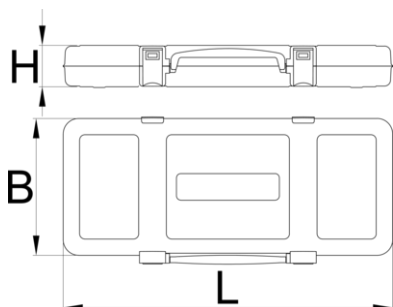

Kuti metali

981K1

Profiles

Product features

- kuti bosh, e destinuar për ruajtjen dhe transportin e mjeteve
- Materiali: fletë metalike
- ngjyra e mjedisit të veshura me kadmium dhe ngjyra të çojë lirë
- me një dorezë metalike
- ndarje metalike të integruara
- furnizohet pa insert dhe mjete

L

B

H

603521

670

220

100

4800

* Imazhet e produkteve janë simbolike. Të gjitha dimensionet janë në mm, pesha në gram. Të gjitha dimensionet e listuara mund të ndryshojnë në tolerancë.