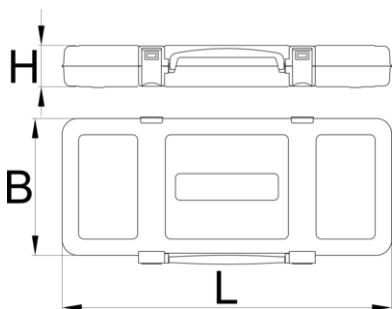

Kuti metali

981K1

Profiles

Product features

- kuti bosh, e destinuar për ruajtjen dhe transportin e mjeteve
- Materiali: fletë metalike
- ngjyra e mjedisit të veshura me kadmium dhe ngjyra të çojë lirë
- me një dorezë metalike
- ndarje metalike të integruara
- furnizohet pa insert dhe mjete

L

B

H

603521

670

220

100

4800

* Imazhet e produkteve janë simbolike. Të gjitha dimensionet janë në mm, pesha në gram. Të gjitha dimensionet e listuara mund të ndryshojnë në tolerancë.