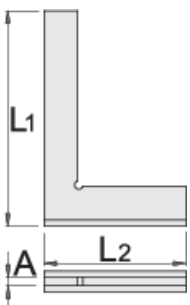

Winkelhaak met aanslag

1262/5A

Profielen

Product attributen

- material: constructional steel
- surface finish: zinc plated
- accurate: $\pm 0,0285^\circ = 0,5\text{mm/m}$
- back are screwed on the short leg

L1

L2

A

L1

L2

A

617154	125	85	5	140
617155	150	100	5	205
617156	200	130	5	385
617157	250	160	5	500
617158	300	175	5	470

* Afbeeldingen van producten zijn symbolisch. Alle afmetingen zijn in mm en gewicht in gram. Alle vermelde afmetingen kunnen variëren in tolerantie.