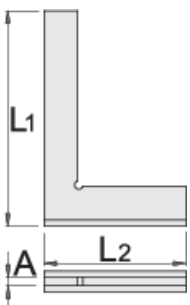

# Γωνία χτίστη με πλάτη

1262/5A

## Χαρακτηριστικά προϊόντος

- υλικό: δομικός χάλυβας
- φινίρισμα επιφάνειας: επιψευδαργυρωμένο
- Ακρίβεια:  $\pm 0,0285 \text{ mm/m}$
- η πλάτη είναι βιδωμένη στο κοντό πόδι

L1

L2

A

L1

L2

A

617154	125	85	5	140
617155	150	100	5	205
617156	200	130	5	385
617157	250	160	5	500
617158	300	175	5	470

\* Οι εικόνες των προϊόντων είναι συμβολικές. Όλες οι διαστάσεις είναι σε mm, το βάρος είναι σε γραμμάρια. Όλες οι αναφερόμενες διαστάσεις μπορεί να διαφέρουν σε ανοχές.