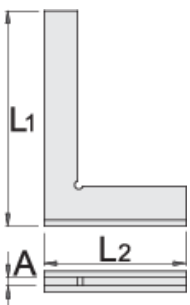

# Γωνία χτίστη με πλάτη

1262/5A

## Χαρακτηριστικά προϊόντος

- υλικό: δομικός χάλυβας
- φινίρισμα επιφάνειας: επιψευδαργυρωμένο
- Ακρίβεια:  $\pm 0,0285 \text{ mm/m}$
- η πλάτη είναι βιδωμένη στο κοντό πόδι

L1

L2

A

L1

L2

A

470

\* Οι εικόνες των προϊόντων είναι συμβολικές. Όλες οι διαστάσεις είναι σε mm, το βάρος είναι σε γραμμάρια. Όλες οι αναφερόμενες διαστάσεις μπορεί να διαφέρουν σε ανοχές.