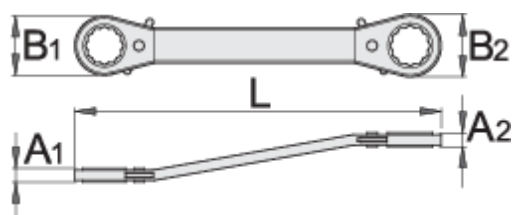

Račňový kľúč obojstranný, vyhnutý

166

Profiles

[_\(/sk/support/warranty\)_](https://sk.support.warranty)

Product features

- materiál: račňa z premium chróm vanádivovej ocele
- telo: tabuľový plech chrómovaný
- kryt na kľúči je z plastu
- čeluste sú kalené a tvrdené
- minimálny uhol otočenia 20°

L

B1

B2

A1

A2

611643

8 x 10

130

20.6

23

11

11.2

67

611644

10 x 11

136