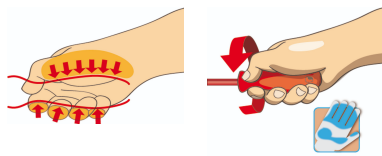

Συλλογή μονωμένων κατσαβιδιών VDE TBI με προφίλ TX

621CS6VDEETBI

Usage

0

Set includes:

- 6x screwdriver with insulated blade VDE TBI with TX profile (article 621VDEETBI) dim. TX10, TX15, TX20, TX25, TX27, TX30