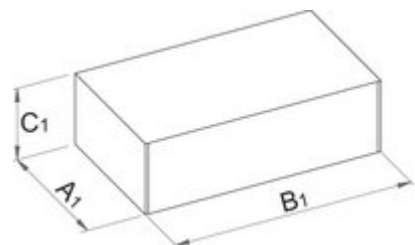

Retail packaging

Barcode	MA	MB	MC	Icon
617128	205	44	32	41
617129	215	44	32	41
617130	215	44	32	44
617133	255	44	39,5	135
617134	265	44	39,5	210
617135	205	44	32	41
617136	195	44	32	41
617137	215	44	32	44
617138	215	44	32	75
617139	220	44	32	75
617140	235	44	36,6	100
617141	235	44	36,6	135
617142	255	44	39,5	135
617143	265	44	39,5	210
617144	290	44	42,7	210