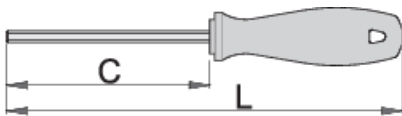

## Produkteigenschaften

- Klinge: Chrom Vanadium-Molybdän Stahl, durchgehend gehärtet und vergütet
- Brünierte Klinge
- Griff: ergonomisch geformt
- Griff - Polypropylen
- Loch zum Aufhängen

				
617128	2	60	145	34
617129	2.5	60	145	34
617130	3	75	160	37

\* Bilder von Produkten sind Symbolfotos. Abmessungen sind in mm, Gewichte in Gramm.