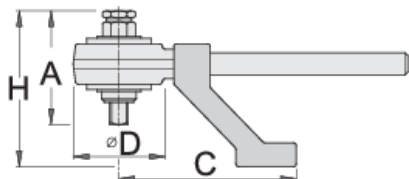

Δυναμόκλειδο

280

Προφίλ

Χαρακτηριστικά προϊόντος

- πολλαπλασιασμός ροπής 5:1, εξασφαλισμένη ακρίβεια μεγαλύτερη από +/-4%
- εφοδιασμένο με δυο στυλ αντίδρασης μπάρας για μέγιστη ικανότητα προσαρμογής σε διαφορετικές χρήσεις
- Η δυνατή κατασκευή σημαίνει ελάχιστη συντήρηση και μεγάλη διάρκεια ζωής
- Διατίθεται σε φορητή θήκη. Ιδανικό να συμπεριληφθεί στην τσάντα εργαλείων βαρέων οχημάτων

Barcode	Hex Size	Square Size	Nm	lbf.ft	Ratio	D	A	C	H	Weight
616804	1/2" (32mm)	3/4"	1300	960	5 : 1	108	126	210	180	7000
616805	3/4" (36mm)	1"	2700	2000	5 : 1	108	128	210	186	7000

* Οι εικόνες των προϊόντων είναι συμβολικές. Όλες οι διαστάσεις είναι σε mm, το βάρος είναι σε γραμμάρια. Όλες οι αναφερόμενες διαστάσεις μπορεί να διαφέρουν σε ανοχές.