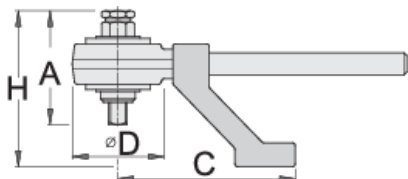

Δυναμόκλειδο

280

Προφίλ

Χαρακτηριστικά προϊόντος

- πολλαπλασιασμός ροπής 5:1, εξασφαλισμένη ακρίβεια μεγαλύτερη από +/-4%
- εφοδιασμένο με δυο στυλ αντίδρασης μπάρας για μέγιστη ικανότητα προσαρμογής σε διαφορετικές χρήσεις
- Η δυνατή κατασκευή σημαίνει ελάχιστη συντήρηση και μεγάλη διάρκεια ζωής
- Διατίθεται σε φορητή θήκη. Ιδανικό να συμπεριληφθεί στην τσάντα εργαλείων βαρέων οχημάτων

Barcode	UNIOR Logo	Symbol	Nm	lbf.ft	Ratio	D	A	C	H	Person Icon
616804	1/2" (32mm)	3/4"	1300	960	5 : 1	108	126	210	180	7000
616805	3/4" (36mm)	1"	2700	2000	5 : 1	108	128	210	186	7000

* Οι εικόνες των προϊόντων είναι συμβολικές. Όλες οι διαστάσεις είναι σε mm, το βάρος είναι σε γραμμάρια. Όλες οι αναφερόμενες διαστάσεις μπορεί να διαφέρουν σε ανοχές.