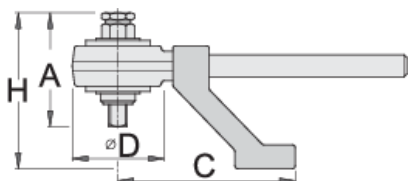

Barcode	UNIOR Logo	Base Shape	Nm	lbf.ft	Ratio	D	A	C	H	Weight
616804		1/2" (32mm)	1300	960	5 : 1	108	126	210	180	7000
616805		3/4" (36mm)	2700	2000	5 : 1	108	128	210	186	7000

* Imazhet e produkteve janë simbolike. Të gjitha dimensionet janë në mm, pesha në gram. Të gjitha dimensionet e listuara mund të ndryshojnë në tolerancë.