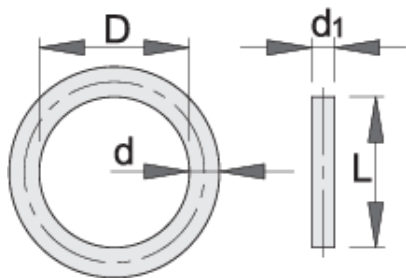

Prsten sigurnosni IMPACT, prihvat 1 1/2"

234.8/4

Profili

Opis proizvoda

- materijal čivije-osigurača: hrom-molibden
- materijal prstena: guma
- čivije-osigurača fosfatiran po standardu DIN 12476

|  |  | D | d2 | L | d1 |  |
|--|---|----|-----|----|----|---|
| 617126 | 80 - 100 | 75 | 5.7 | 75 | 6 | 55 |
| 617127 | 105 - 120 | 85 | 5.7 | 84 | 6 | 40 |

* Fotografije proizvoda su simbolične. Sve dimenzije su u mm, a težina u gramima. Sve navedene dimenzije mogu odstupati u granicama tolerancija.

Upotreba (slike)