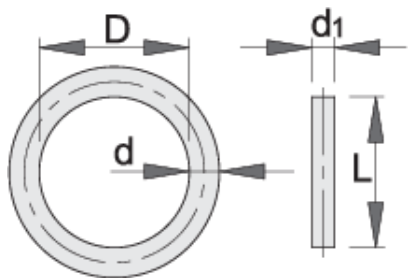

IMPACT krúžok 1 1/2"

234.8/4

Profiles

Product features

- materiál pinu: chróm molybdén
- materiál prstenca: guma
- Povrchová úprava čapu: fosfátovaná podľa normy DIN

		D	d2	L	d1	
617126	80 - 100	75	5.7	75	6	55
617127	105 - 120	85	5.7	84	6	40

* Obrázky sú symbolické. Všetky rozmery sú v mm, hmotnosť je v g. Všetky udané rozmery sa môžu líšiť v rámci tolerancie.

Usage (pictures)