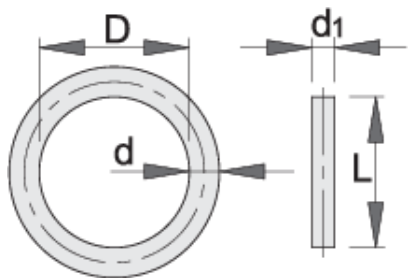

D	d2	L	d1	
617126	80 - 100	75	5.7	75	6	55
617127	105 - 120	85	5.7	84	6	40

* Сликите на производите се симболични. Сите димензии се во мм, тежината е во грамови. Сите наведени димензии може да се разликуваат во ниво на толеранција

Usage (pictures)