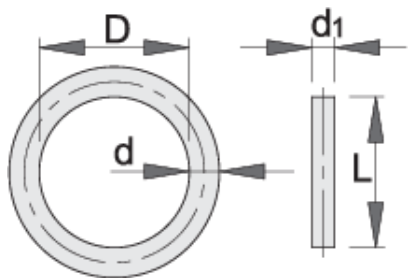

# Εξαρτήματα για καρυδάκια αέρος 1 1/2"

234.8/4

## Χαρακτηριστικά προϊόντος

- υλικό πείρου: χρώμιο μολυβδένιο
- υλικό δακτυλίου: λάστιχο
- φινίρισμα επιφάνειας πείρου: επιφωσφάτωση σύμφωνα με τα πρότυπα DIN

		D	d2	L	d1	
617126	80 - 100	75	5.7	75	6	55
617127	105 - 120	85	5.7	84	6	40

\* Οι εικόνες των προϊόντων είναι συμβολικές. Όλες οι διαστάσεις είναι σε mm, το βάρος είναι σε γραμμάρια. Όλες οι αναφερόμενες διαστάσεις μπορεί να διαφέρουν σε ανοχές.