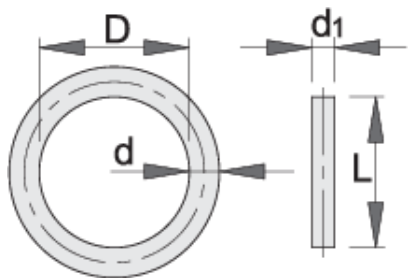

Εξαρτήματα για καρυδάκια αέρος 1 1/2"

234.8/4

Προφίλ

Χαρακτηριστικά προϊόντος

- υλικό πείρου: χρώμιο μολυβδένιο
- υλικό δακτυλίου: λάστιχο
- φινίρισμα επιφάνειας πείρου: επιφωσφάτωση σύμφωνα με τα πρότυπα DIN

		D	d2	L	d1	
617126	80 - 100	75	5.7	75	6	55
617127	105 - 120	85	5.7	84	6	40

* Οι εικόνες των προϊόντων είναι συμβολικές. Όλες οι διαστάσεις είναι σε mm, το βάρος είναι σε γραμμάρια. Όλες οι αναφερόμενες διαστάσεις μπορεί να διαφέρουν σε ανοχές.