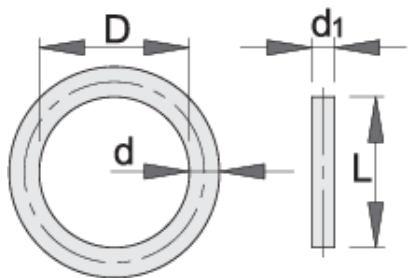

IMPACT příslušenství 1.1/2"

234.8/4

Profily

Vlastnosti produktu

- materiál čepu: chrom molybden
- Materiál kroužku: guma
- povrchová úprava čepu: fosfátováno dle normy DIN 12476

|  |  | D | d2 | L | d1 |  |
|--|---|----|-----|----|----|---|
| 617126 | 80 - 100 | 75 | 5.7 | 75 | 6 | 55 |
| 617127 | 105 - 120 | 85 | 5.7 | 84 | 6 | 40 |

* Obrázky produktů jsou symbolické. Všechny rozměry jsou v mm a hmotnost v gramech. Všechny uvedené rozměry se mohou lišit v toleranci.

Používání (obrázky)