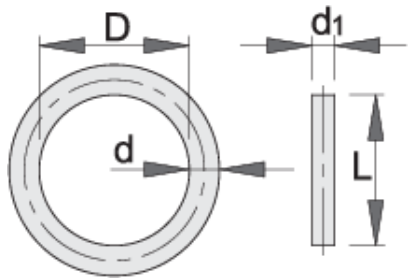

# Prsten i osigurač 1.1/2"

234.8/4

## Atributi proizvoda

- materijal čivije-osigurača: hrom-molibden
- materijal prstena: guma
- čivije-osigurača fosfatiran po standardu DIN 12476

		$D$	$d_2$	$L$	$d_1$	
617126	80 - 100	75	5.7	75	6	55
617127	105 - 120	85	5.7	84	6	40

\* Slike proizvoda su simbolične. Sve dimenzije su u mm, masa je u g.