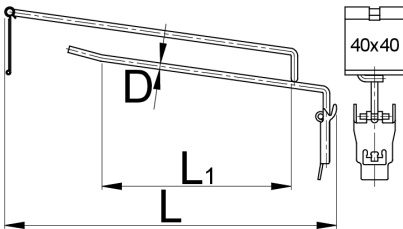

Fiyat etiketli kanca

997.3

Profiles

Product features

- teŝhir panoları, teŝhir panelleri ve alet dolapları için
- askıların gereken konuma asılması mümkündür
- krom kaplamalı

617085

L1

150

L

250

D

5

1004

* Ürünlerin resimleri semboliktir. Bütün boyutlar mm ve ağırlık gram cinsindedir.