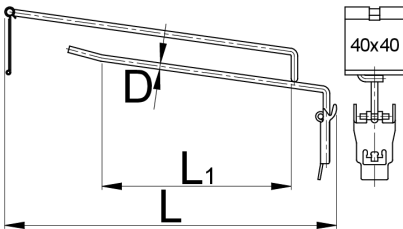

Fiyat etiketli kanca

997.3

Profiles

Product features

- teşhir panoları, teşhir panelleri ve alet dolapları için
- askıların gereken konuma asılması mümkündür
- krom kaplamalı

617085

L1

150

L

250

D

5

1004

* Ürünlerin resimleri semboliktir. Bütün boyutlar mm ve ağırlık gram cinsindedir.