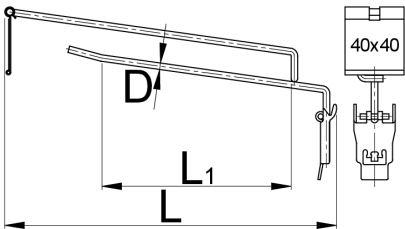

Fiyat etiketli kanca

997.3

Profiles

Product features

- teŝhir panoları, teŝhir panelleri ve alet dolapları için
- askıların gereken konuma asılması mümkündür
- krom kaplamalı

617085

L1

150

L

250

D

5

1004

* Ürünlerin resimleri semboliktir. Bütün boyutlar mm ve ağırlık gram cinsindedir.