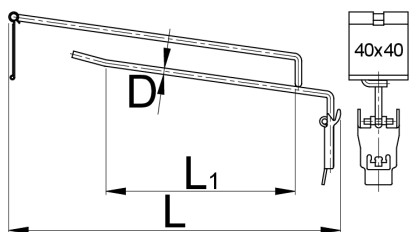

Kljuka z nosilcem cene, grt.10 kosov

997.3

Profili

Atributi izdelka

- za panoje in omare za orodje
- enostavna pritrditev kljuk v želen položaj
- kromirane

617085

L1

150

L

250

D

5

1004

* Slike proizvodov so simbolične. Vse dimenzije so v mm, masa v g. Vse navedene dimenzije lahko odstopajo v tolerančnih merah.