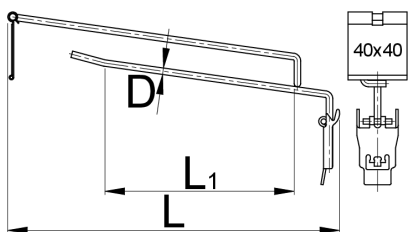

Kljuka z nosilcem cene, grt.10 kosov

997.3

Profili

Atributi izdelka

- za panoje in omare za orodje
- enostavna pritrditev kljuk v želen položaj
- kromirane

617085

L1

150

L

250

D

5

1004

* Slike proizvodov so simbolične. Vse dimenzije so v mm, teža v g. Vse navedene dimenzije lahko odstopajo v tolerančnih merah.