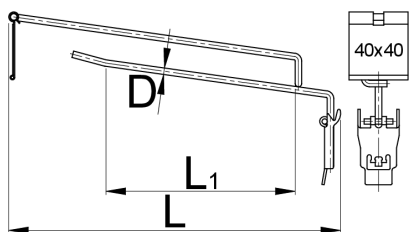

Крючок с ценовым держателем

997.3

Профили

Описание товара

- для стендов, демонстрационных панелей, шкафов инструментальных
- возможность закрепления крючков в необходимых местах
- хромированный

617085

L1

150

L

250

D

5

1004

* Изображения продуктов носят демонстрационный характер. Все размеры указаны в миллиметрах, вес в граммах.