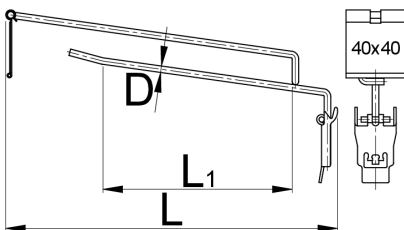

## Описание товара

- для стендов, демонстрационных панелей, шкафов инструментальных
- возможность закрепления крючков в необходимых местах
- хромированный

617085

L1

150

L

250

D

5

1004

\* Изображения продуктов носят демонстрационный характер. Все размеры указаны в миллиметрах, вес в граммах.