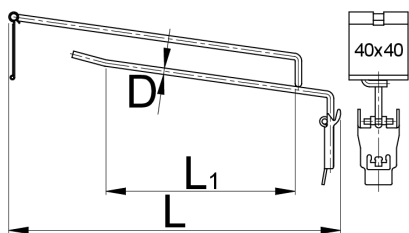

Carlig de expunere cu placuta pentru afisare pret

997.3

Profile

Caracteristicile produsului

- pentru expunere pe dulap, panou de expozitor si bancuri de lucru
- este posibila fixarea carligelor intr-o pozitie ceruta
- cromate

617085

L1

150

L

250

D

5

1004

* Imaginea produsului este simbolica. Toate dimensiunile sunt exprimate în mm, greutatea în grame.