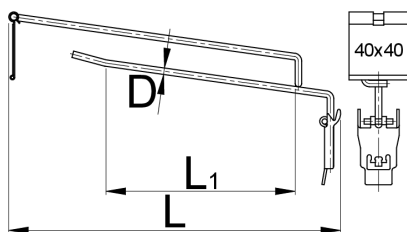

Gancio con supporto prezziario

997.3

Profili

Attributi del prodotto

- per espositori, pannelli e armadi portautensili
- è possibile fissare le staffe nella posizione richiesta
- cromati

617085

L1

150

L

250

D

5

1004

* Le immagini dei prodotti sono puramente simboliche. Tutte le dimensioni sono in mm, peso in grammi.