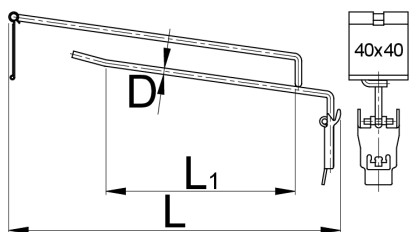

Gancio con supporto prezziario

997.3

Profili

Attributi del prodotto

- per espositori, pannelli e armadi portautensili
- è possibile fissare le staffe nella posizione richiesta
- cromati

617085

L1

150

L

250

D

5

1004

* Le immagini dei prodotti sono puramente simboliche. Tutte le dimensioni sono in mm, peso in grammi.