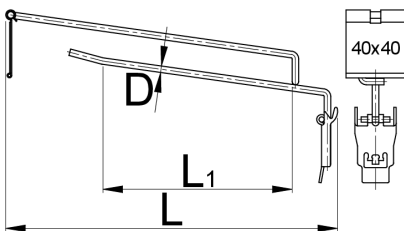

Einzelhaken mit Klappverschluss und Etikettentasche, 10 Stück im Set

997.3

Profile

Produkteigenschaften

- für Werkzeugwände und Werkzeugschränke mit Rundlochung
- einfach Einhängen
- verchromt

617085

L1

150

L

250

D

5

1004

* Bilder von Produkten sind Symbolfotos. Abmessungen sind in mm, Gewichte in Gramm.