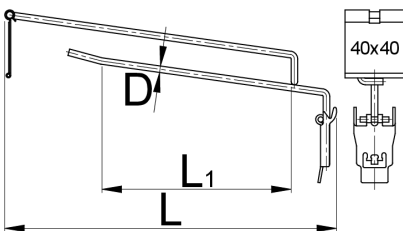

## Produkteigenschaften

- für Werkzeugwände und Werkzeugschränke mit Rundlochung
- einfach Einhängen
- verchromt

617085

L1

150

L

250

D

5

1004

\* Bilder von Produkten sind Symbolfotos. Abmessungen sind in mm, Gewichte in Gramm.