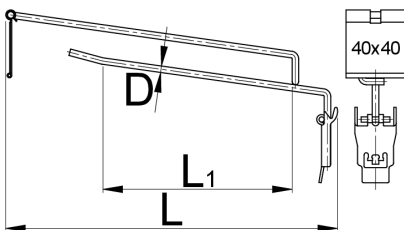

带价格标签的钩子

997.3

配置文件

产品属性

- 用于展示板、展示面板和工具柜
- 可将挂架固定在规规定位置
- 镀铬

617085

L1

150

L

250

D

5

1004

* Images of products are symbolic. All dimensions are in mm, and weight in grams. All listed dimensions may vary in tolerance.