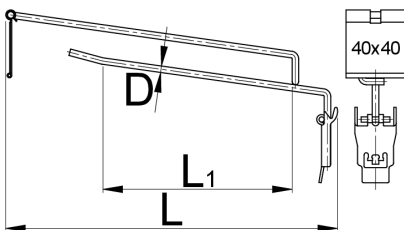

带价格标签的钩子

997.3

配置文件

产品属性

- 用于展示板、展示面板和工具柜
- 可将挂架固定在规定位置
- 镀铬

617085

L1

150

L

250

D

5

1004

* Images of products are symbolic. All dimensions are in mm, and weight in grams. All listed dimensions may vary in tolerance.